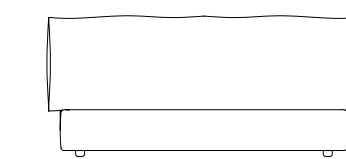

Ver.A : Testata 1 cuscino
Ver.B : Testata 2 cuscini

Disponibile con:
- rete fissa regolabile in più posizioni
- rete rialzabile con contenitore (la rete è posizionata all'estremità superiore del sommier, il materasso è posizionato completamente all'esterno)

Misure materasso / ingombro:
cm. 90x200 / cm.130x224
cm. 160x200 / cm.200x224
cm. 180x200 / cm.220x224
cm. 153x203 / cm.193x227
cm. 193x203 / cm.233x227
cm. 183x213 / cm.223x237

Bed with wooden structure upholstered in a soft non-deformable mix of polyurethane and velveteen. Headboard cushion in non-deformable polyurethane. Removable covering as per our fabrics collection, with or without hide belts. Bedspring with beech slats. ABS foot, black colour h.4 cms.

Ver.A : Headboard 1 cushion
Ver.B : Headboard 2 cushions

Available with:
- Fixed bed spring adjustable in different positions
- Raising up spring with storage (the bed spring is positioned at the upper end of the sommier while the mattress is placed completely externally)

Mattress/Dimensions:
cm. 90x200 / cm.130x224
cm. 160x200 / cm.200x224
cm. 180x200 / cm.220x224
cm. 153x203 / cm.193x227
cm. 193x203 / cm.233x227
cm. 183x213 / cm.223x237

Ver. A

senza cinghie / without hide belt